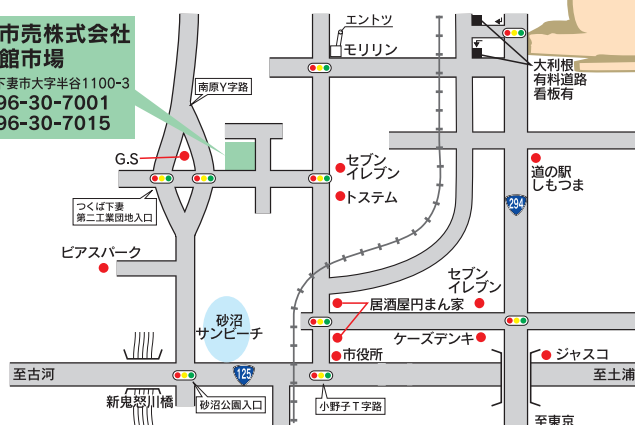

◆住まいの相談室

今のお住まいでお困りのこと、悩んでいることは?

◆木の実験体験室

見て、触って、香りを楽しんでください!

木に触ってにおいを感じ、温かさや楽しさを感じてください。
各イベント参加者には粗品をご用意し、
ご家族皆様でのお越しを心よりお待ちしております!

木材祭りスタッフ一同

丸宇木材市売株式会社
下館市場
〒304-0005 下妻市大字半谷1100-3
TEL 0296-30-7001
FAX 0296-30-7015